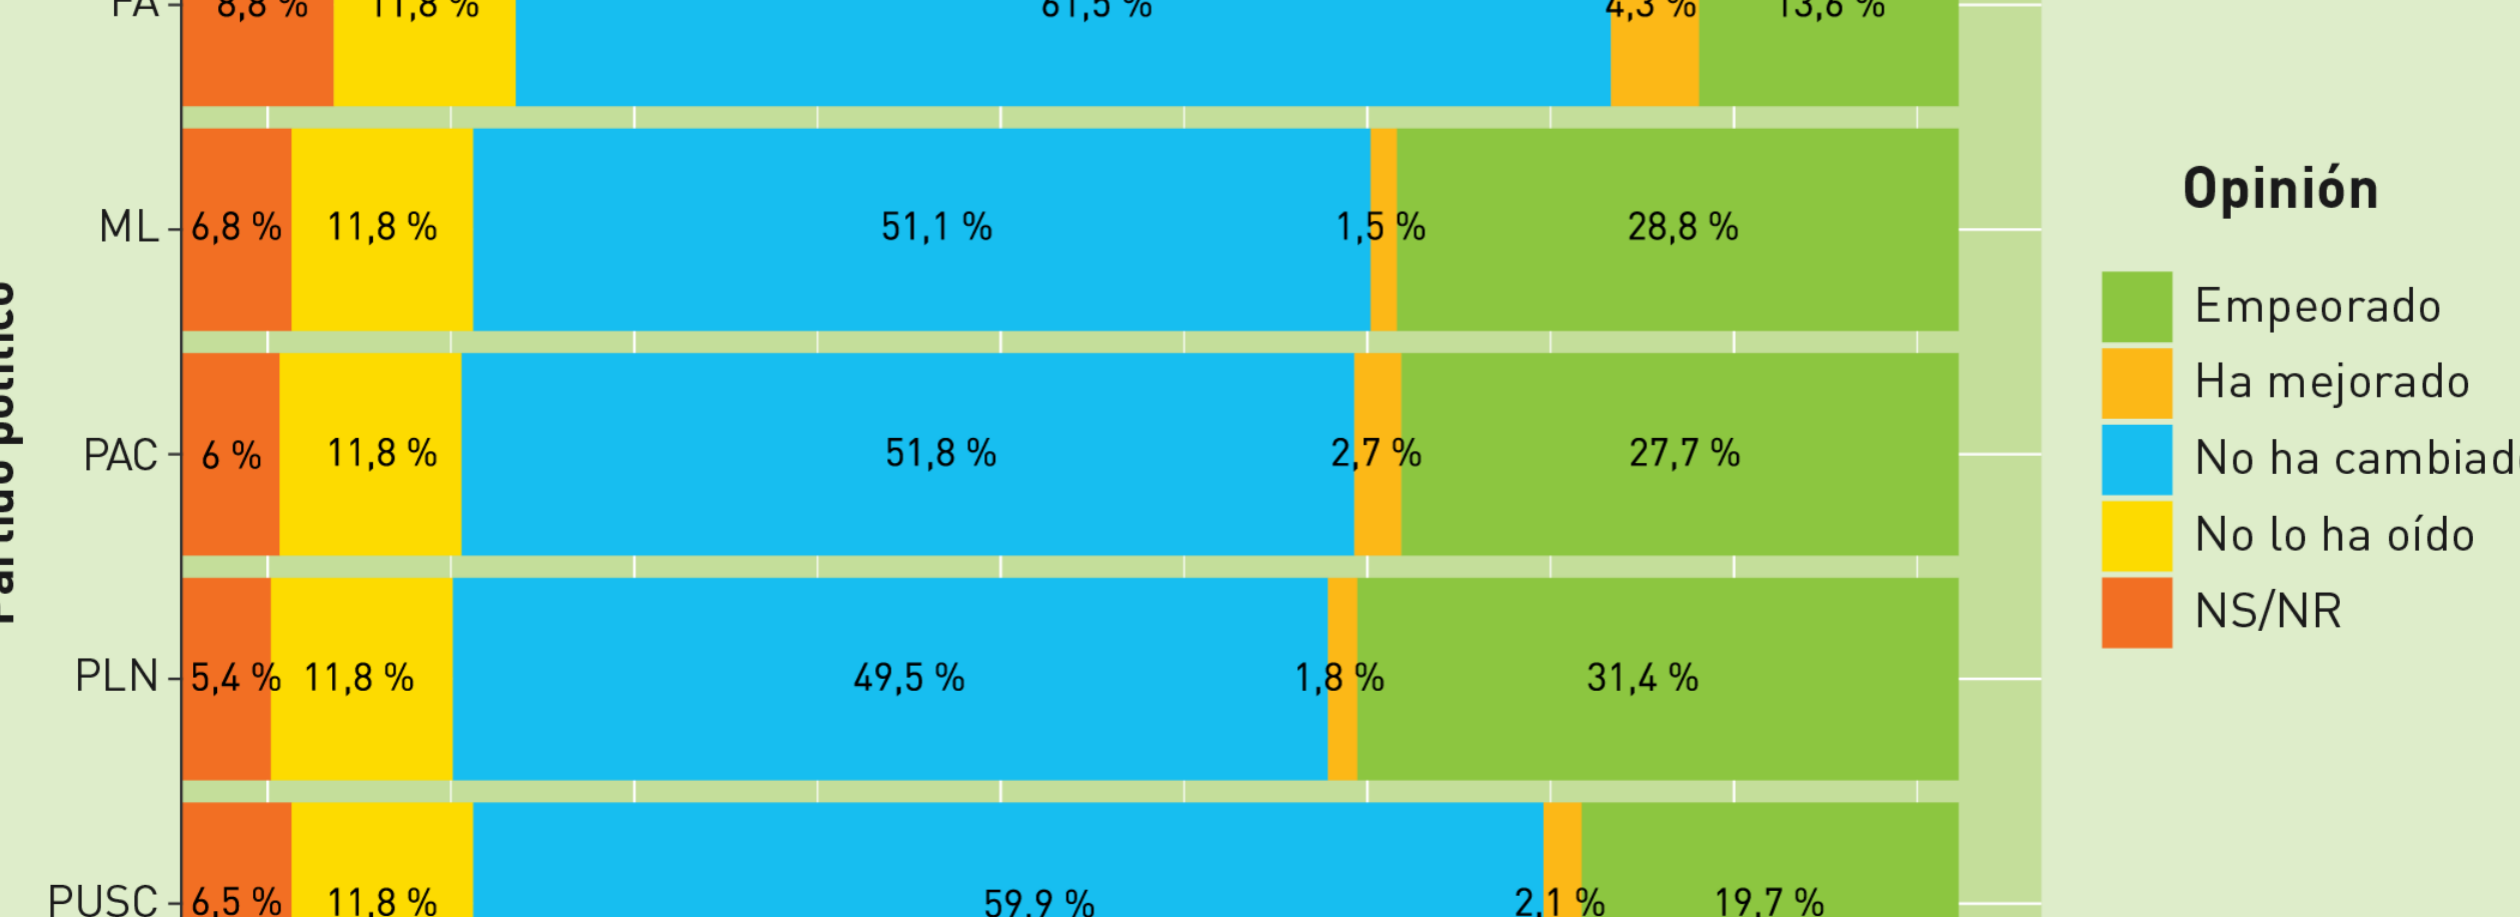

Opinión de las personas en relación con el cementazo, según partido político

ECP Escuela de Ciencias Políticas

CIEP Centro de Investigación y Estudios Políticos