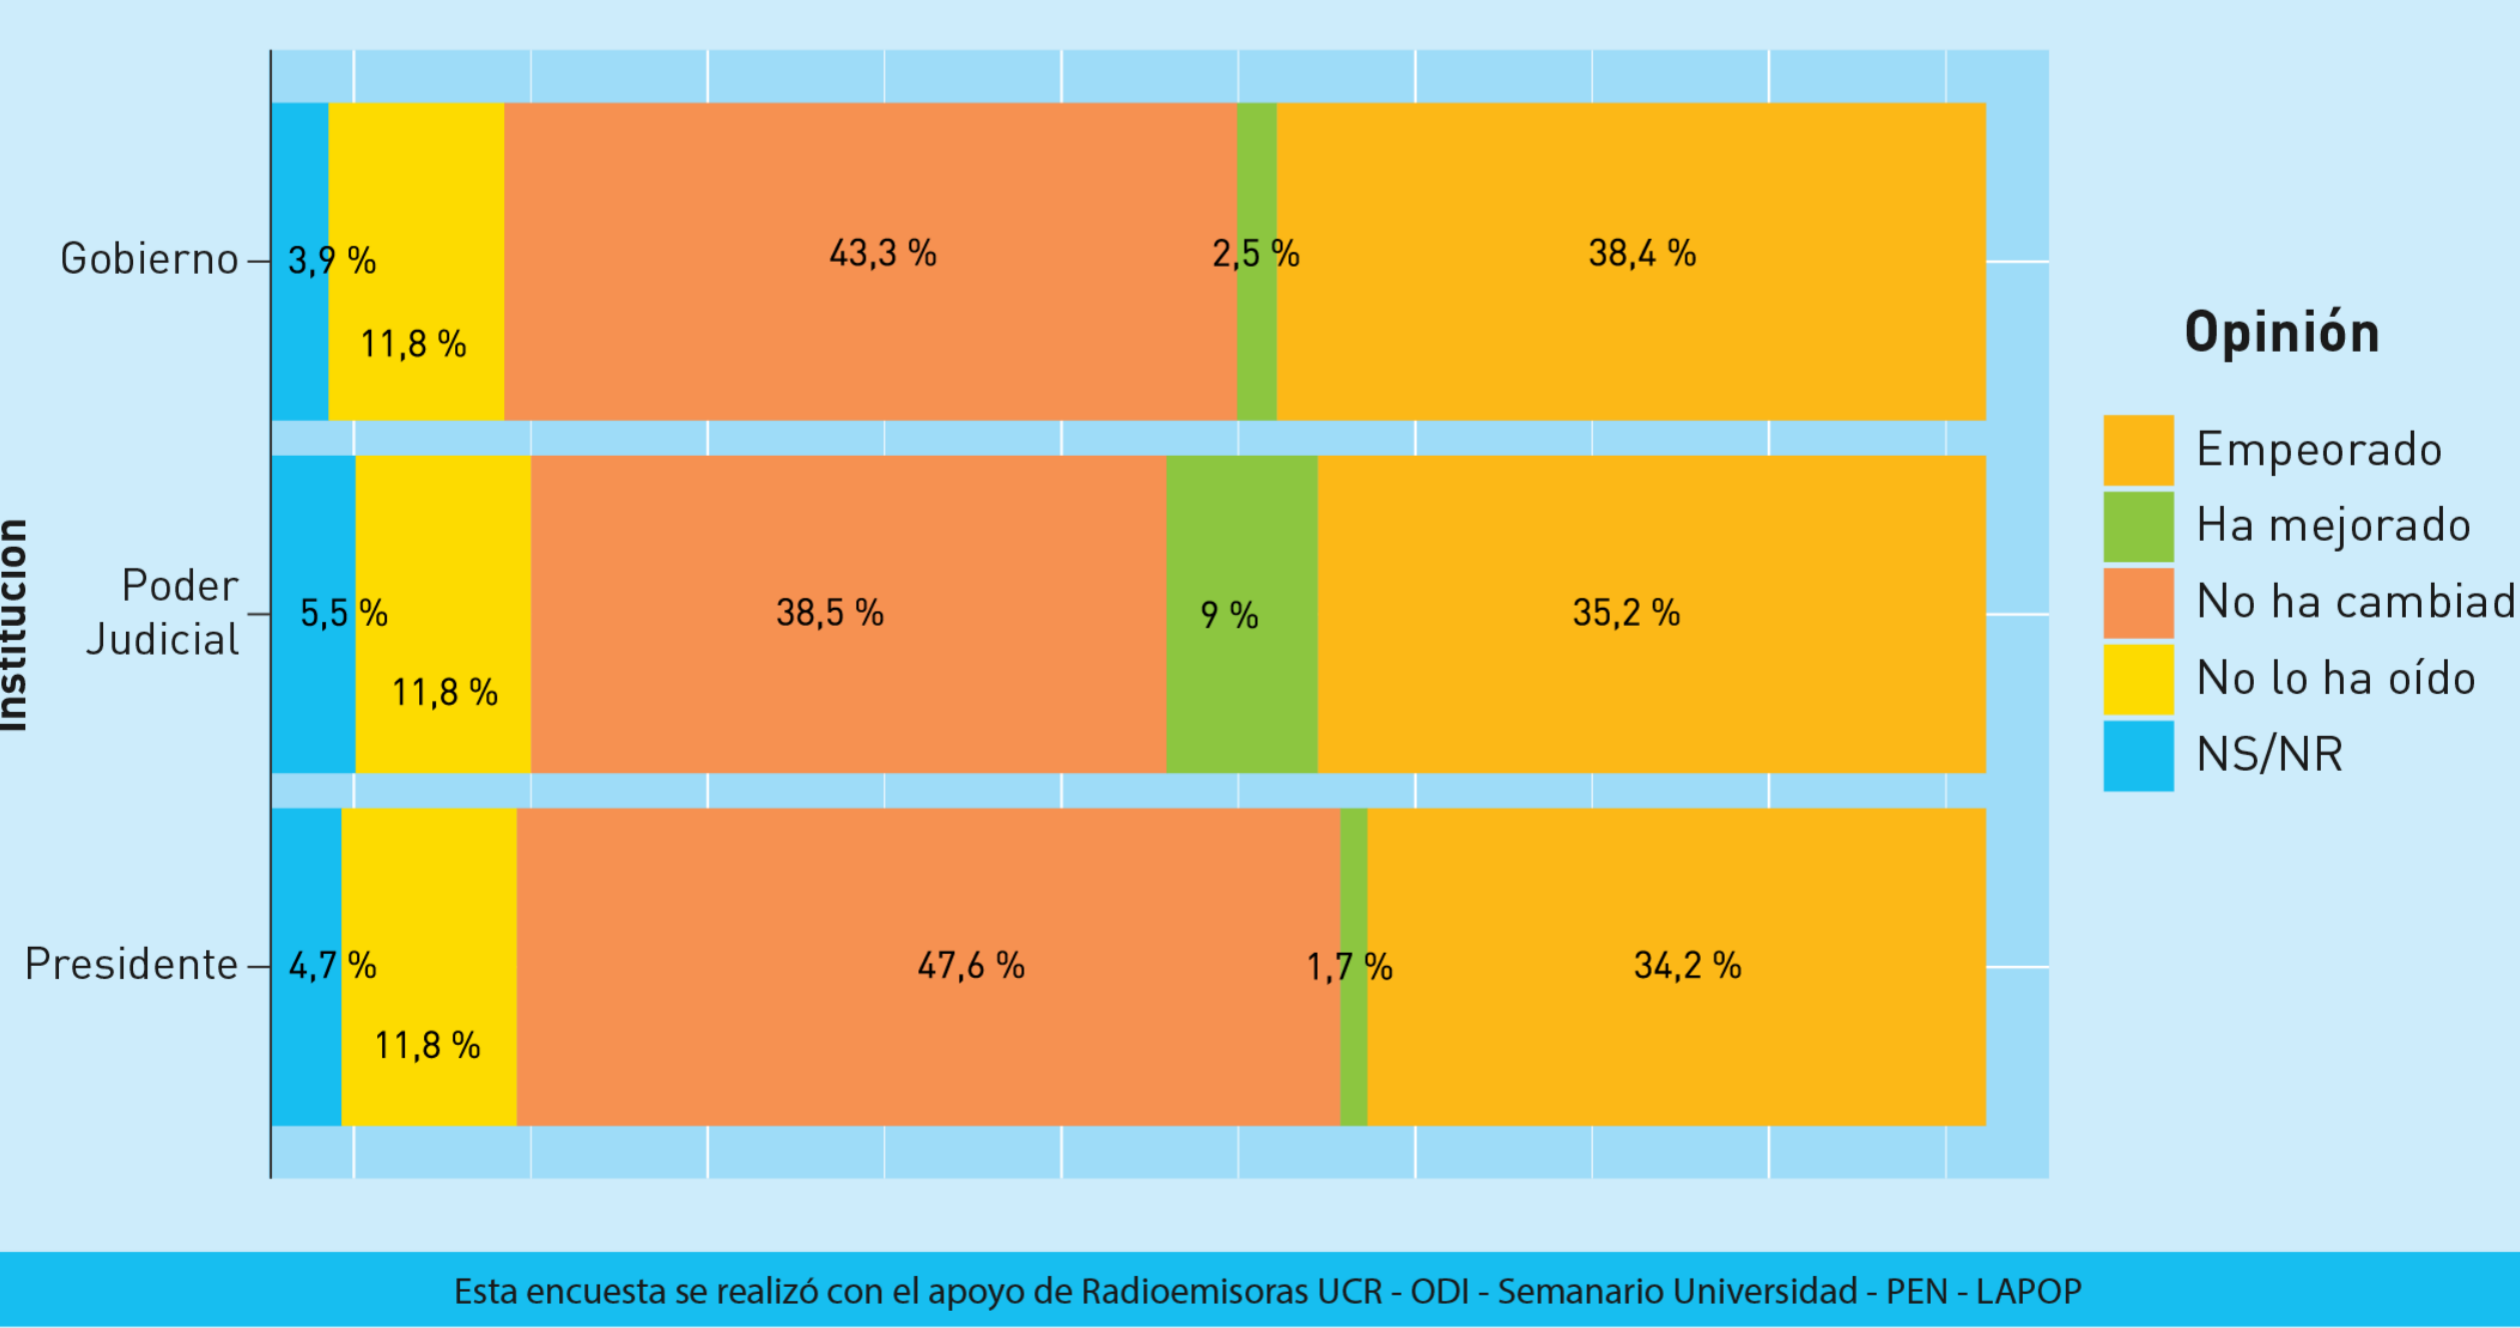

Opinión de las personas en relación con el cementazo, según entidad política

ECP Escuela de Ciencias Políticas

CIEP Centro de Investigación y Estudios Políticos

UCR