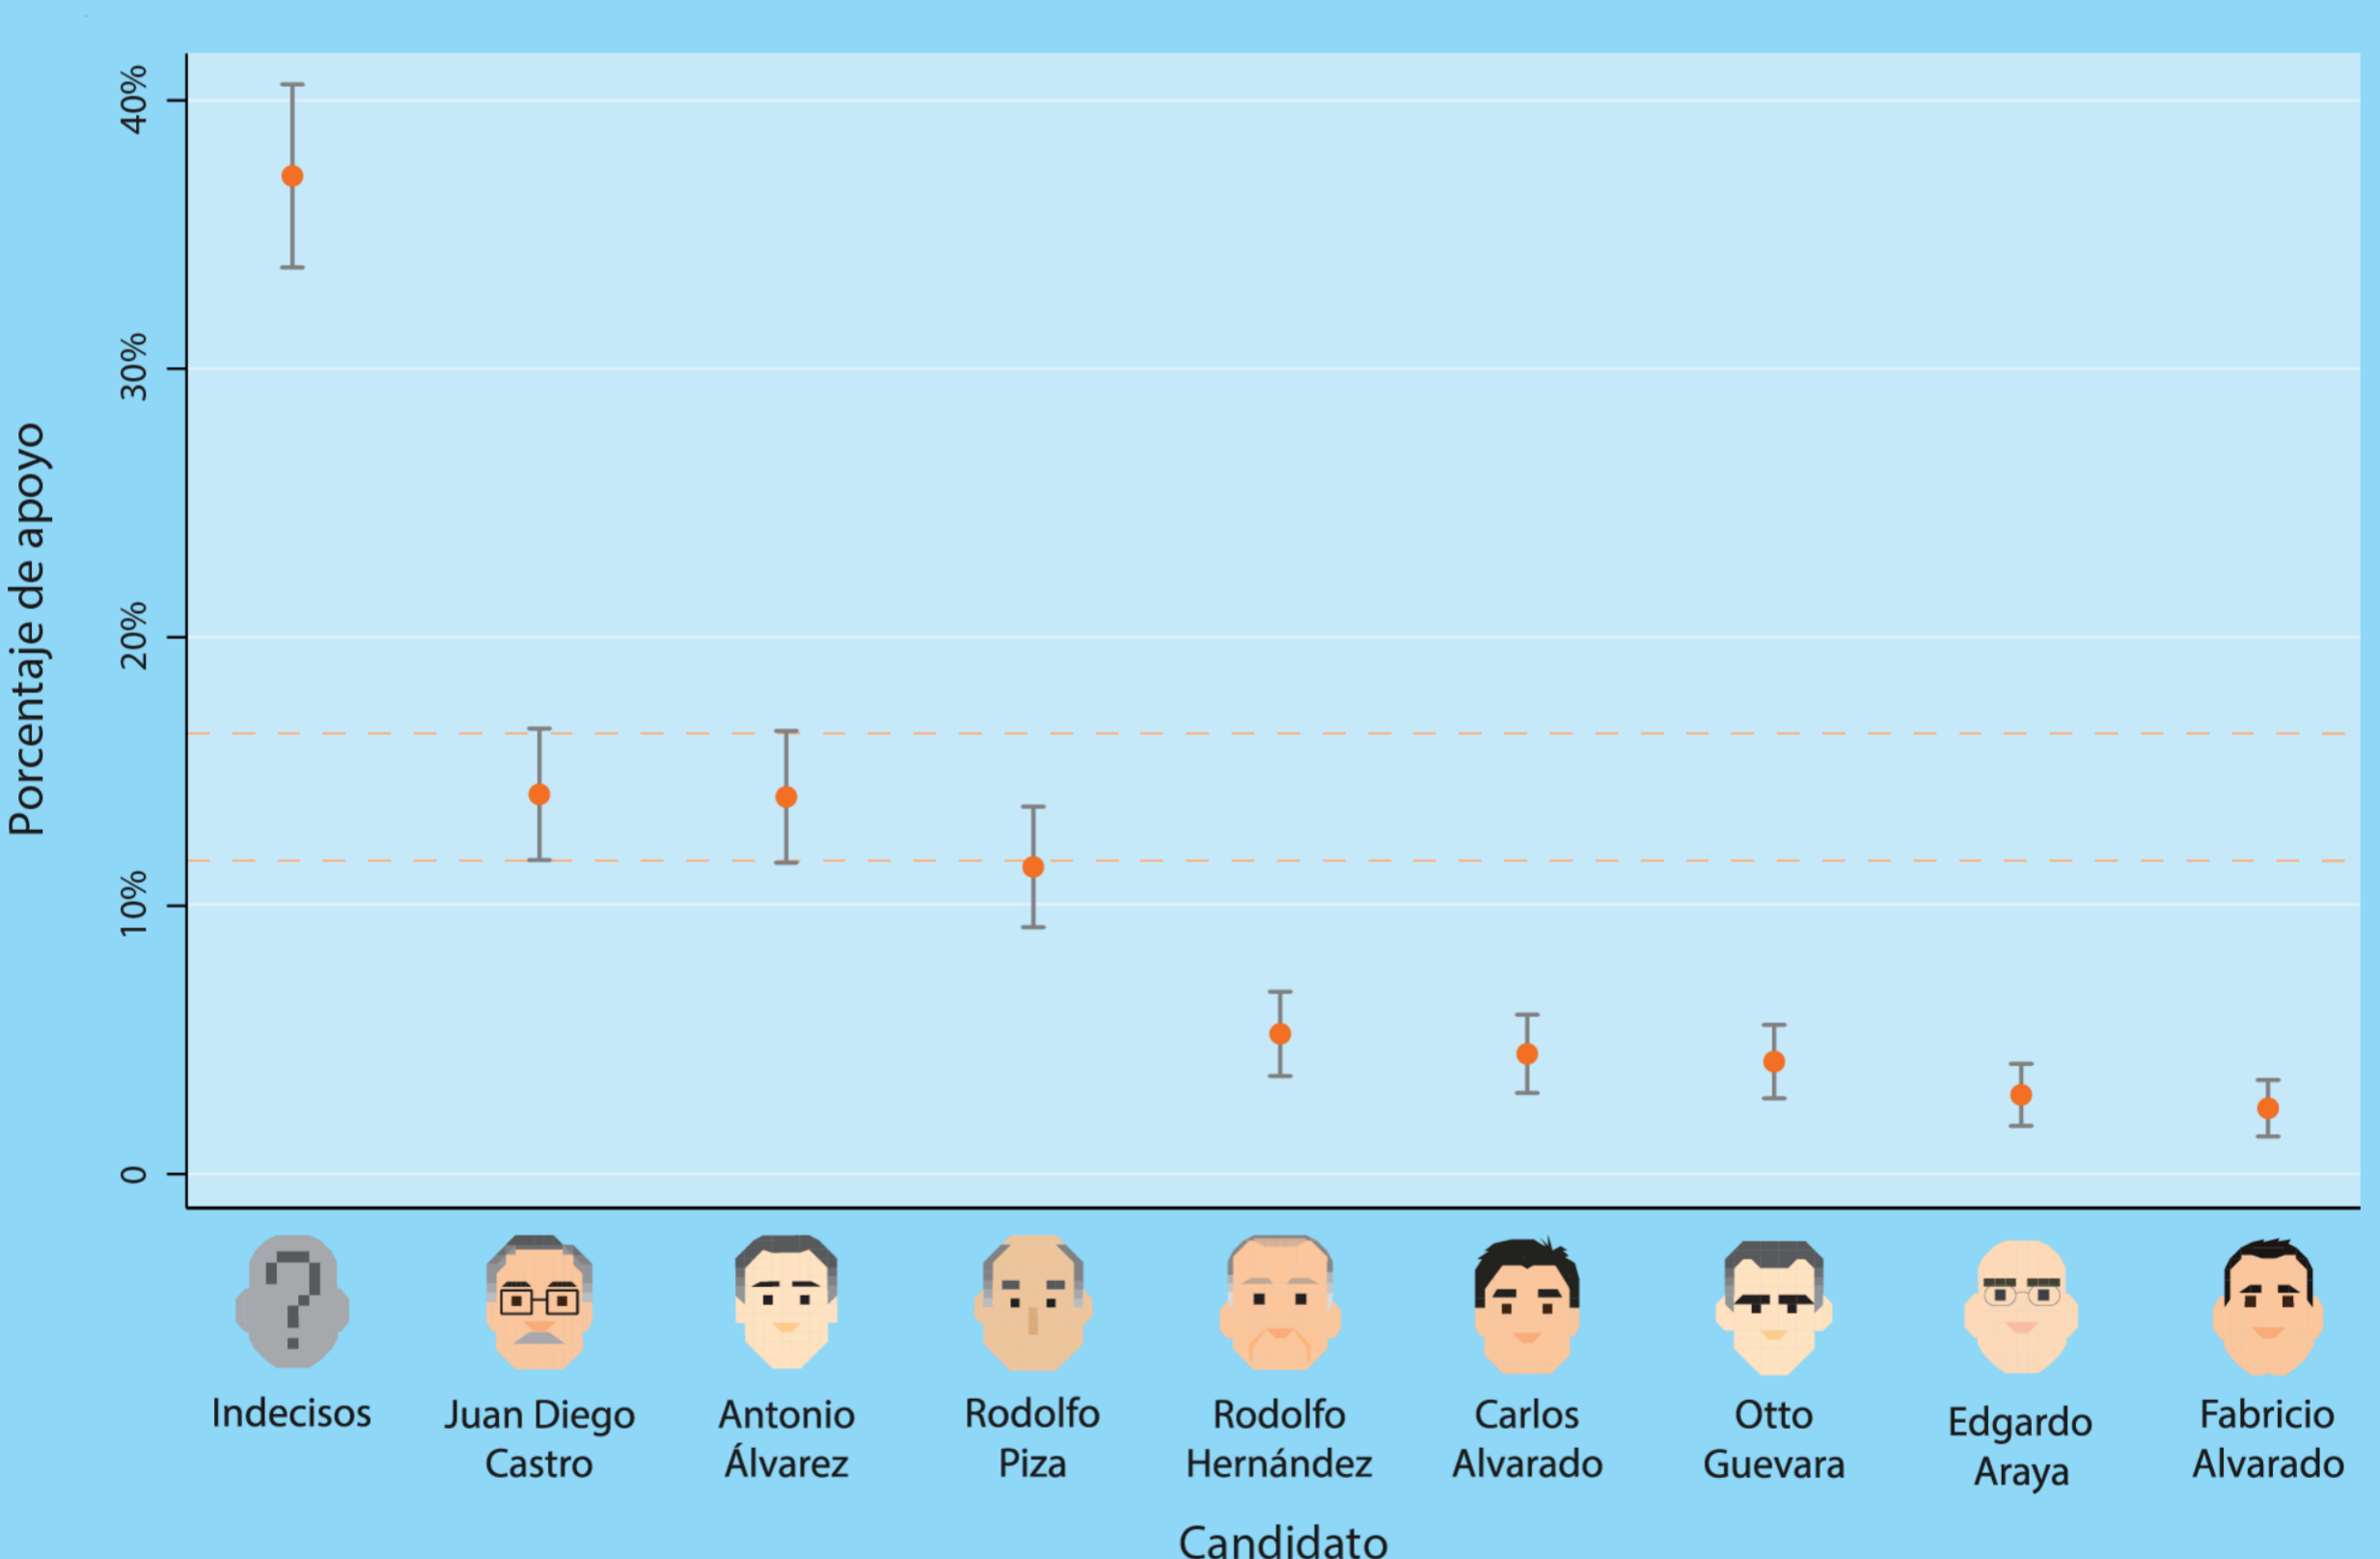

Intención de voto por candidato y sus niveles máximos (línea superior) y mínimos (línea inferior)

ECP Escuela de Ciencias Políticas

CIEP Centro de Investigación y Estudios Políticos

UCR